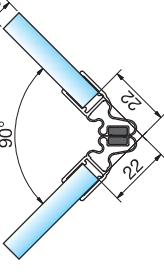

Dichtprofil für Glas-Glas, Gradzahl flexibel

Art.-Nr. 8874KU0-8-2010

Art.-Nr. 8874KU0-8-2500

für 6 und 8 mm Glas für ein
einseitig nach außen hin öffnendes
Duschtürband

Abzugsmaße für 8mm Glas

Anwendung 90°

Anwendung 135°

Anwendung 180°

Einbauwinkel	Abzugsmaß
90°	22 mm
105°	21 mm
120°	19 mm
135°	18 mm
150°	16 mm
165°	16 mm
180°	15,5 mm