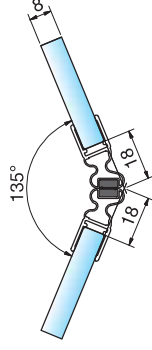

Dichtprofil für Glas-Glas, Gradzahl flexibel

Art.-Nr. 8874KU0-8-2010

Art.-Nr. 8874KU0-8-2500

für 6 und 8 mm Glas für ein
einseitig nach außen hin öffnendes
Duschtürband

Abzugsmaße für 8mm Glas

Anwendung 90°

Anwendung 135°

Anwendung 180°

Einbauwinkel	Abzugsmaß
90°	22 mm
105°	21 mm
120°	19 mm
135°	18 mm
150°	16 mm
165°	16 mm
180°	15,5 mm